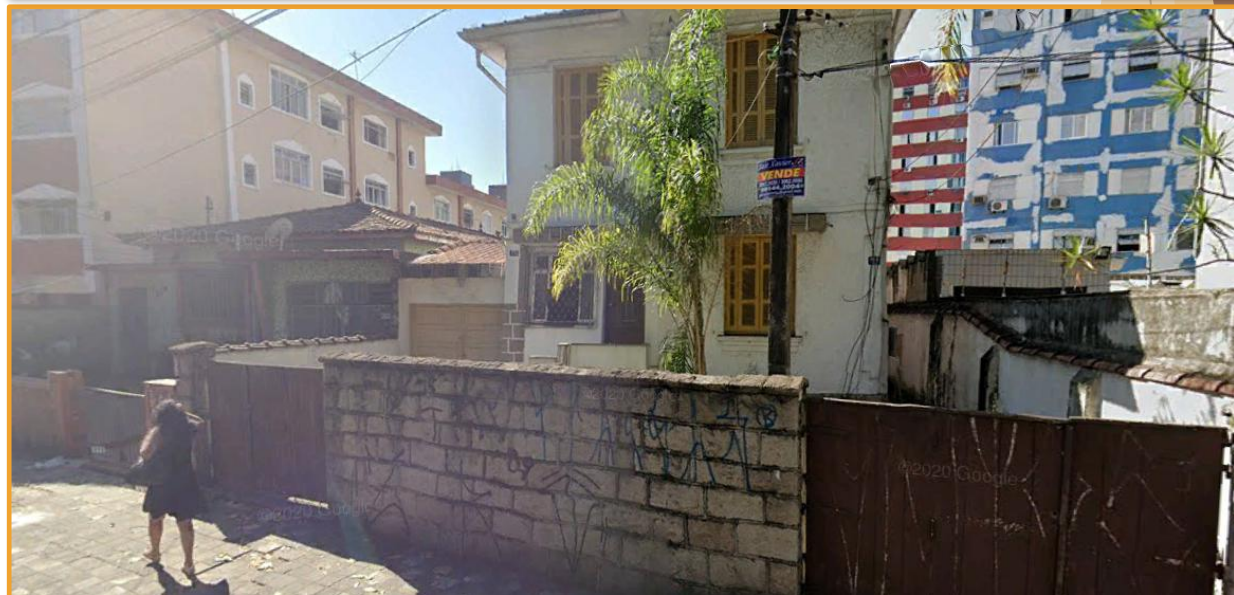

Matheus Souza
 13 99113-7928
 matheus@g2p.com.br
 CRECI 154-388-F

Oferta Comercial

Locação	Venda	Sublocação	BTS	Cessão
✓	✗	✗	✓	✗

- ▶ Endereço: Av. Washington Luís, 139 - Vila Matias - Santos - SP
- ▶ Área de Terreno: 1.336,00m²
- ▶ Terreno reservado para construção BTS com acesso para duas vias
- ▶ Área localizada em importante via da cidade (Canal 3)
- ▶ Condições Comerciais: à combinar dependendo do projeto