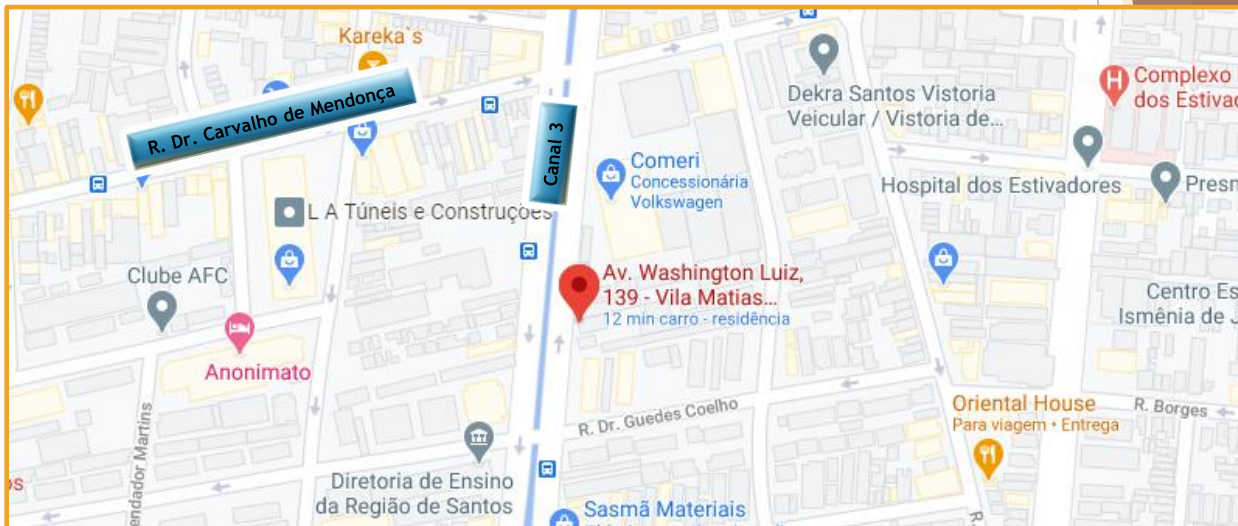

Matheus Souza
 13 99113-7928
 matheus@g2p.com.br
 CRECI 154-388-F

Oferta Comercial

Locação	Venda	Sublocação	BTS	Cessão
✓	✗	✗	✓	✗

- ▶ Endereço: Av. Washington Luís, 139 - Vila Matias - Santos - SP
- ▶ Área de Terreno: 1.336,00m²
- ▶ Terreno reservado para construção BTS com acesso para duas vias
- ▶ Área localizada em importante via da cidade (Canal 3)
- ▶ Condições Comerciais: à combinar dependendo do projeto