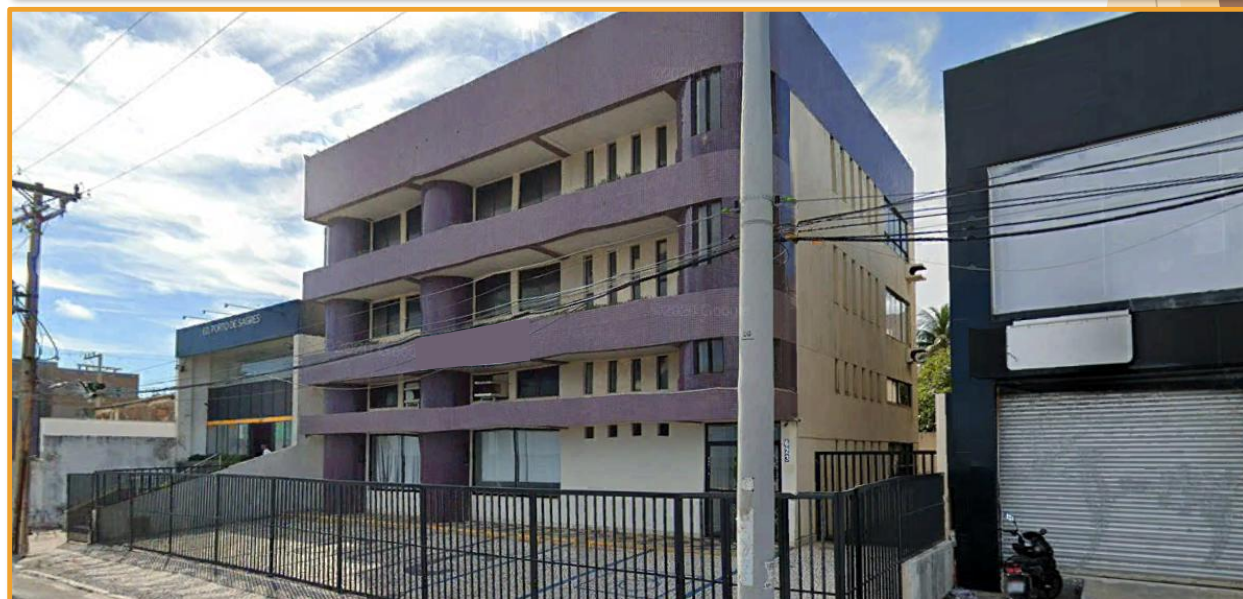

Matheus Souza
13 99113-7928
matheus@g2p.com.br
CRECI 154-388-F

Oferta Comercial

Locação	Venda	Sublocação	BTS	Cessão
✓	X	X	X	X

- ▶ Endereço: Av. Octávio Mangabeira, 1623 - Pituba - Salvador - BA
- ▶ Área Construída Total: 1.200,00m²
- ▶ Estacionamento: 20 vagas
- ▶ Condições Comerciais: R\$60.000,00/mês de aluguel + IPTU separado