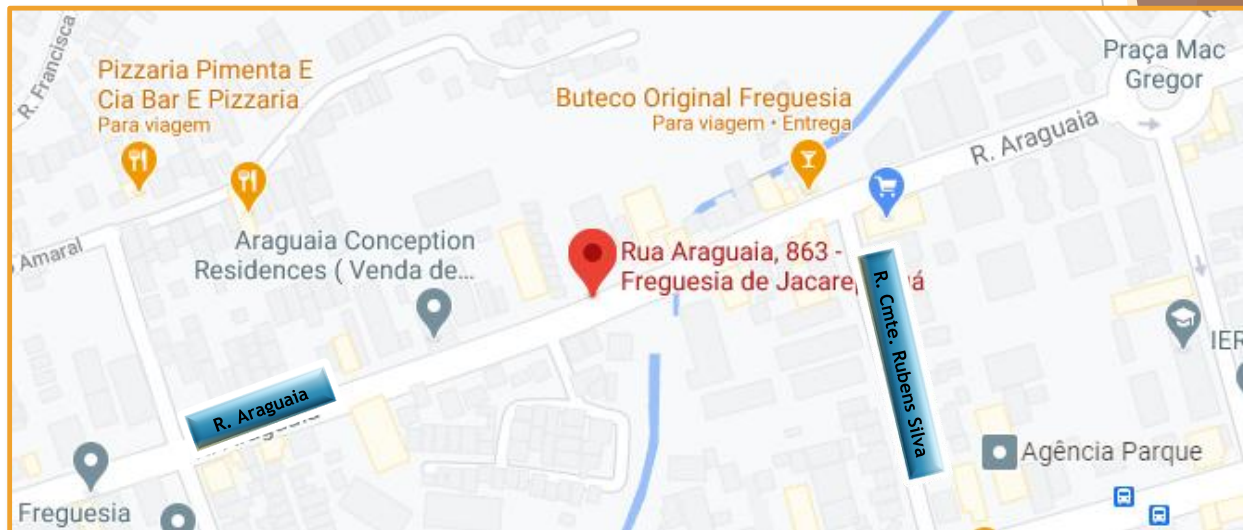

Matheus Souza
 13 99113-7928
 matheus@g2p.com.br
 CRECI 154-388-F

Oferta Comercial

Locação	Venda	Sublocação	BTS	Cessão
✓	✓	✗	✗	✗

- ▶ Endereço: R. Araguaia, 863 - Freguesia - Jacarepaguá - Rio de Janeiro - RJ
- ▶ Área Construída Total: 1.400,00m²
- ▶ Estacionamento: 40 vagas
- ▶ Empreendimento em fase final de obras
- ▶ Condições Comerciais: R\$45.000,00/mês de aluguel + IPTU separado
- ▶ Condições Comerciais: R\$8.000.000,00 para venda

Matheus Souza
13 99113-7928
matheus@g2p.com.br
CRECI 154-388-F

Oferta Comercial

Locação	Venda	Sublocação	BTS	Cessão
✓	✓	X	X	X

- ▶ Endereço: R. Araguaia, 863 - Freguesia - Jacarepaguá - Rio de Janeiro - RJ
- ▶ Área Construída Total: 1.400,00m²
- ▶ Estacionamento: 40 vagas
- ▶ Empreendimento em fase final de obras
- ▶ Condições Comerciais: R\$45.000,00/mês de aluguel + IPTU separado
- ▶ Condições Comerciais: R\$8.000.000,00 para venda