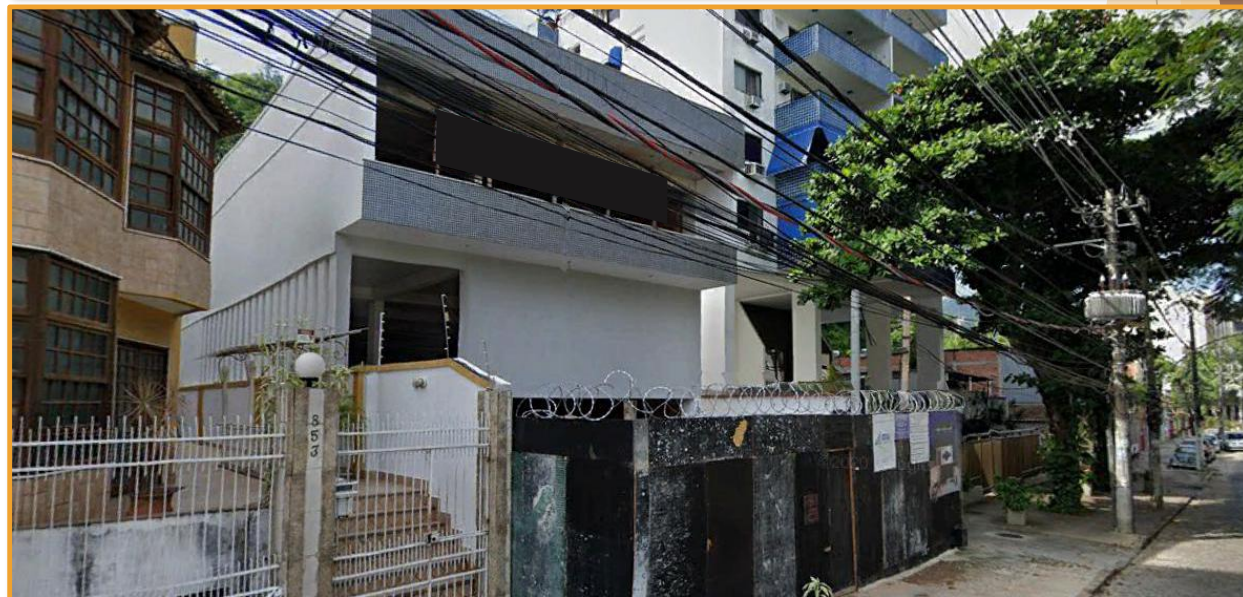

Matheus Souza
 13 99113-7928
 matheus@g2p.com.br
 CRECI 154-388-F

Oferta Comercial

Locação	Venda	Sublocação	BTS	Cessão
✓	✓	✗	✗	✗

- ▶ Endereço: R. Araguaia, 863 - Freguesia - Jacarepaguá - Rio de Janeiro - RJ
- ▶ Área Construída Total: 1.400,00m²
- ▶ Estacionamento: 40 vagas
- ▶ Empreendimento em fase final de obras
- ▶ Condições Comerciais: R\$45.000,00/mês de aluguel + IPTU separado
- ▶ Condições Comerciais: R\$8.000.000,00 para venda

Matheus Souza
13 99113-7928
matheus@g2p.com.br
CRECI 154-388-F

Oferta Comercial

Locação	Venda	Sublocação	BTS	Cessão
✓	✓	X	X	X

- ▶ Endereço: R. Araguaia, 863 - Freguesia - Jacarepaguá - Rio de Janeiro - RJ
- ▶ Área Construída Total: 1.400,00m²
- ▶ Estacionamento: 40 vagas
- ▶ Empreendimento em fase final de obras
- ▶ Condições Comerciais: R\$45.000,00/mês de aluguel + IPTU separado
- ▶ Condições Comerciais: R\$8.000.000,00 para venda