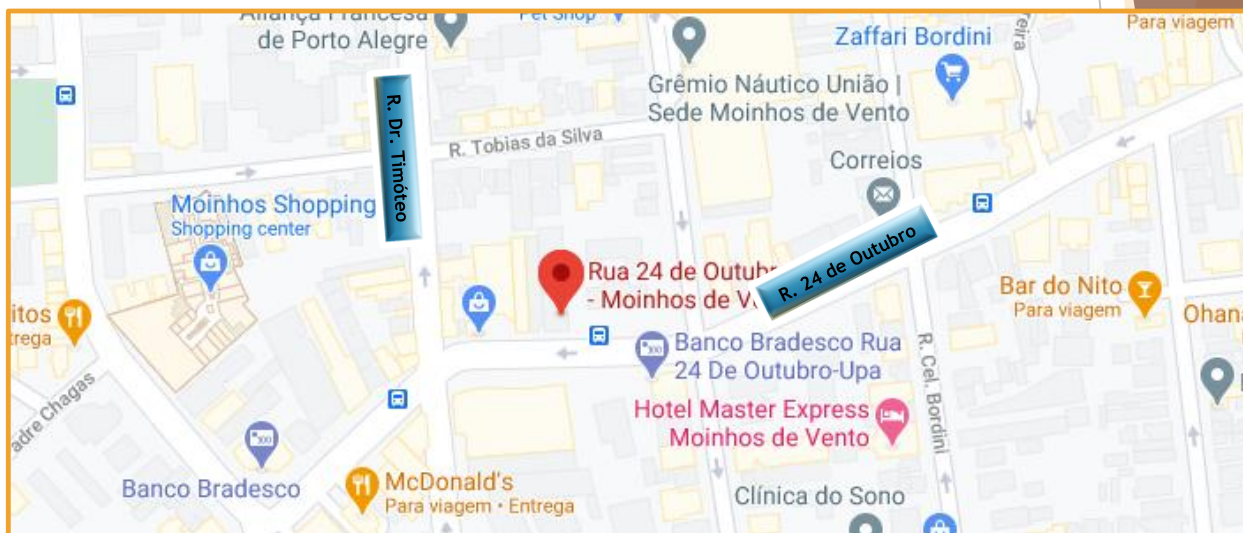

Matheus Souza
13 99113-7928
matheus@g2p.com.br
CRECI 154-388-F

Oferta Comercial

Locação	Venda	Sublocação	BTS	Cessão
✓	X	X	X	X

- ▶ Endereço: R. 24 de Outubro, 970 - Porto Alegre - RS
- ▶ Área Construída Total: 2.275,00m²
 - ▶ Subsolo: 915,19m² | Térreo: 686,39m² | 1º Pav.: 673,42m²
- ▶ Estacionamento: 28 vagas
- ▶ Condições Comerciais: R\$75.000,00/mês de aluguel + R\$5.450,00/mês de IPTU