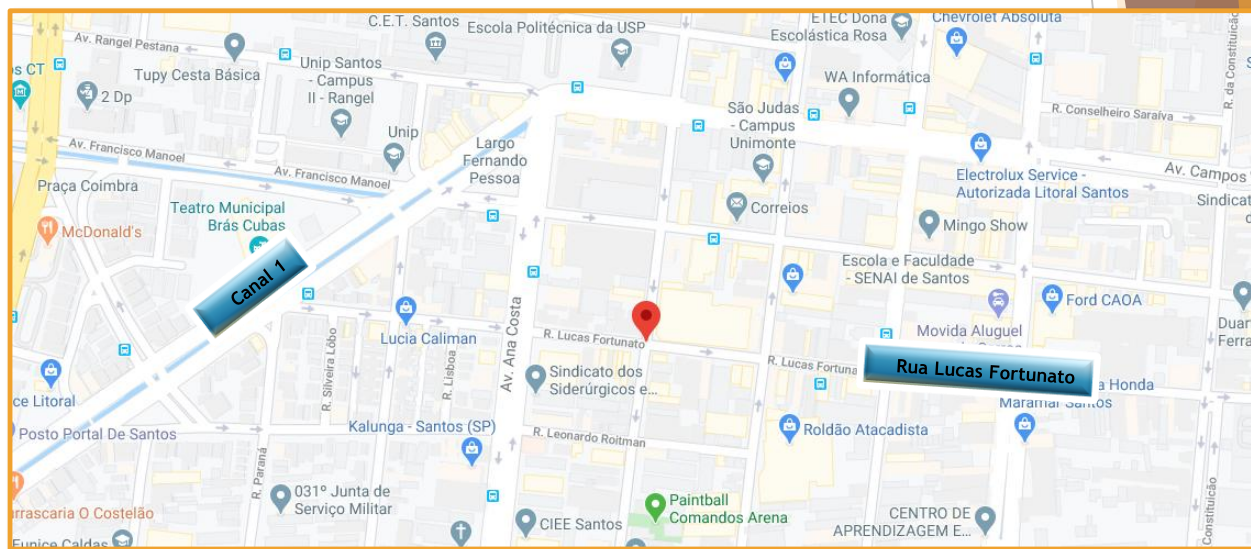

Matheus Souza
13 99113-7928
matheus@g2p.com.br
CRECI 154-388-F

Oferta Comercial

Locação	Venda	Sublocação	BTS
✓	X	X	X

- ▶ Endereço: Rua Julio Conceição x Rua Lucas Fortunato - Santos - SP
- ▶ Proximidade ao Transporte Público: 50m até ponto de ônibus
- ▶ Área Construída: 1.600,00m² de galpão (com possibilidade de divisão)
- ▶ Condições Comerciais: à combinar