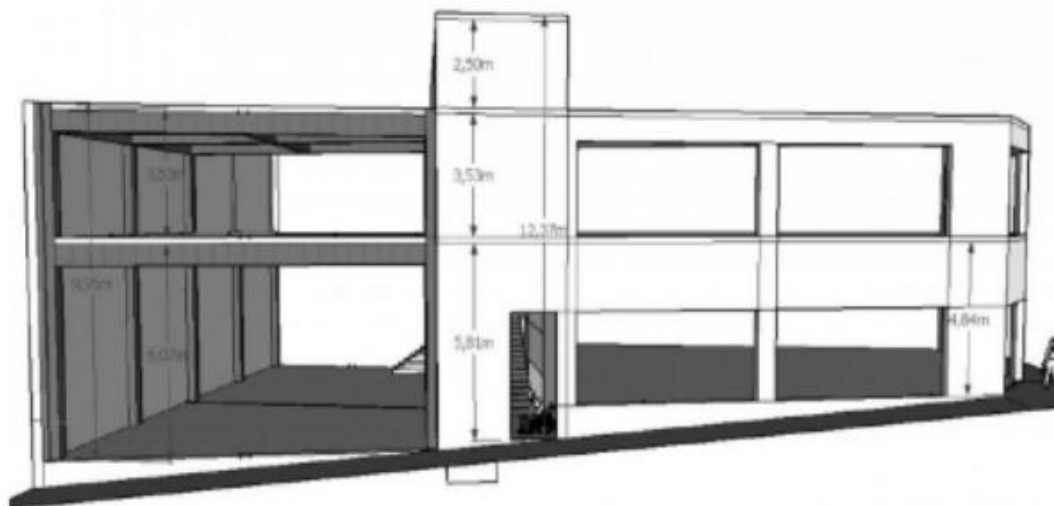

Matheus Souza
13 99113-7928
matheus@g2p.com.br
CRECI 154-388-F

Oferta Comercial

Locação	Venda	Sublocação	BTS	Cessão
✓	X	X	X	X

- ▶ Endereço: Av. Celso Garcia, 3815 - São Paulo - SP
- ▶ Loja de esquina localizada em importante via comercial da região
- ▶ Área Construída Térrea: 290,00m²
- ▶ Estacionamento: 4 a 6 vagas internas
- ▶ Condições Comerciais: R\$20.000,00/mês de aluguel + IPTU