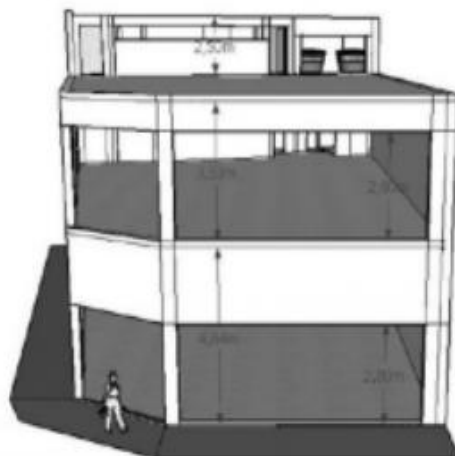

Fachada Celso Garcia