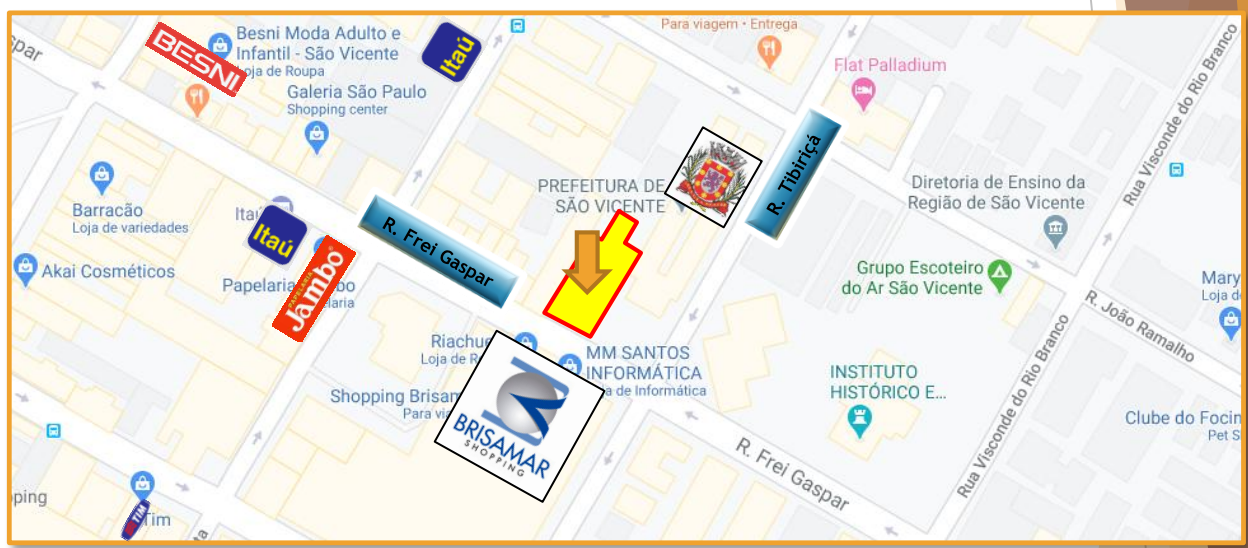

Matheus Souza  
 13 99113-7928  
 matheus@g2p.com.br  
 CRECI 154-388-F

### Oferta Comercial

Locação	Venda	Sublocação	BTS	Cessão
✓	X	X	X	X

- ▶ Endereço: R. Frei Gaspar, 398, 406 e 412 - São Vicente - SP
- ▶ **Loja de esquina** localizada **em frente** ao Shopping Brisamar
- ▶ Área Construída Total: 800,00m<sup>2</sup> de loja + 800,00m<sup>2</sup> de sobreloja
- ▶ Projeto iminente de construção de loja
- ▶ Previsão de início das obras: Agosto/2020

### Oferta Comercial

Locação	Venda	Sublocação	BTS	Cessão
✓	✗	✗	✗	✗

- ▶ Endereço: R. Frei Gaspar, 398, 406 e 412 - São Vicente - SP
- ▶ **Loja de esquina** localizada **em frente** ao Shopping Brisamar
- ▶ Área Construída Total: 800,00m<sup>2</sup> de loja + 800,00m<sup>2</sup> de sobreloja
- ▶ Projeto iminente de construção de loja
- ▶ Previsão de início das obras: Agosto/2020