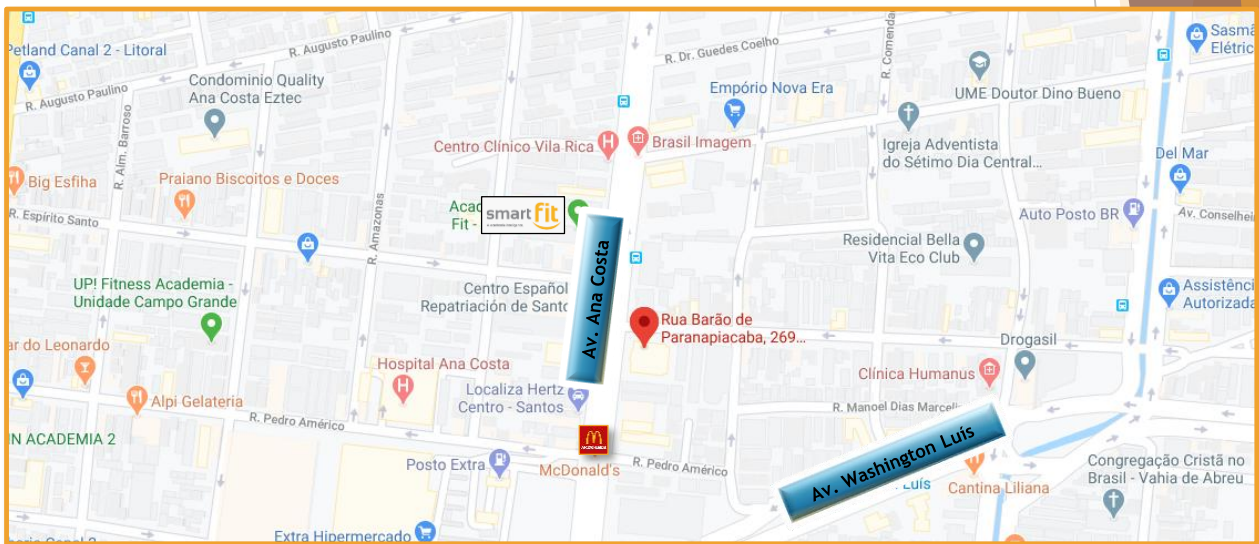

Matheus Souza
13 99113-7928
matheus@g2p.com.br
CRECI 154-388-F

Oferta Comercial

Permuta	Venda	Locação	BTS
✓	X	X	X

- ▶ Endereço: Rua Barão de Paranapiacaba, 269 - Santos - SP
- ▶ Área de Terreno: 3.252,33m²
- ▶ Área Construída Total: 1.310,00m²
- ▶ Nº de Vagas: 25 + estacionamento em frente
- ▶ Proximidade ao Transporte Público: 50m até ponto de ônibus e 50m até VLT
- ▶ Condições Comerciais: permuta de 20% a 25% de área construída do projeto