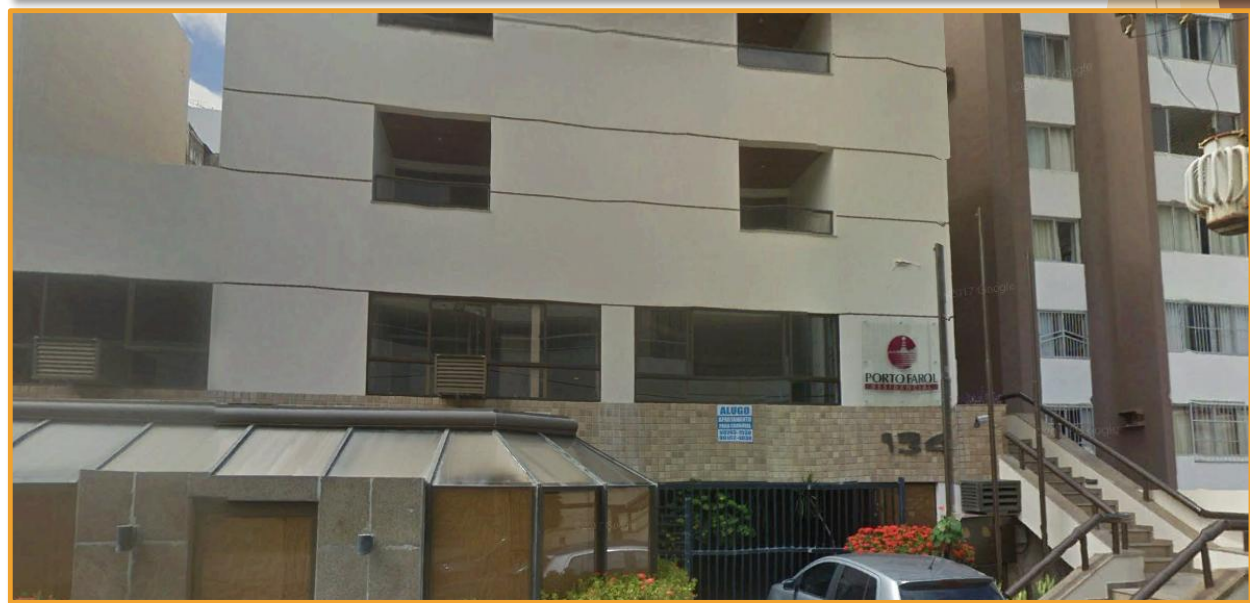

Matheus Souza  
13 99113-7928  
matheus@g2p.com.br  
CRECI 154-388-F

### Oferta Comercial

Locação	Venda	Sublocação	BTS	Cessão
X	✓	X	X	X

- ▶ Endereço: R. Eng. Milton Oliveira, 134 - Barra - Salvador - BA
- ▶ Área Construída Total: 3.003,00m<sup>2</sup>
- ▶ Estacionamento: 10 vagas
- ▶ Condições Comerciais: R\$16.000.000,00 para venda