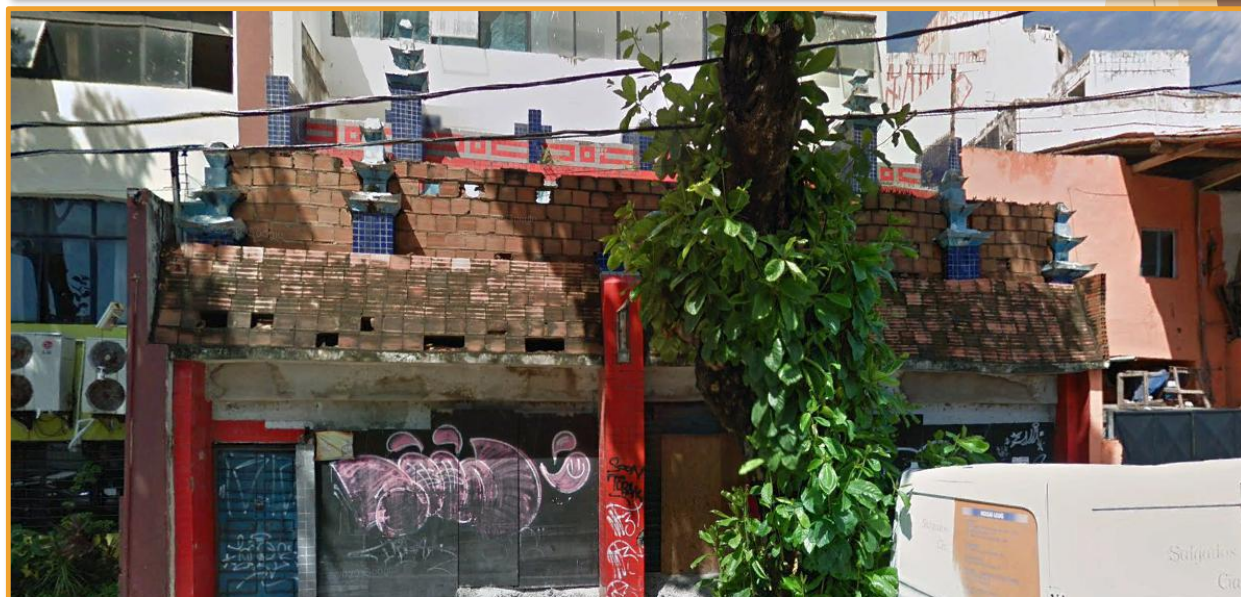

Matheus Souza
13 99113-7928
matheus@g2p.com.br
CRECI 154-388-F

Oferta Comercial

Locação	Venda	Sublocação	BTS	Cessão
✓	✓	X	X	X

- ▶ Endereço: R. Airosa Galvão, 70 - Barra - Salvador - BA
- ▶ Área Construída Total: 1.200,00m²
- ▶ Estacionamento: 20 vagas
- ▶ Condições Comerciais: R\$21.000,00/mês de aluguel + IPTU separado
- ▶ Condições Comerciais: R\$3.600.000,00 para venda